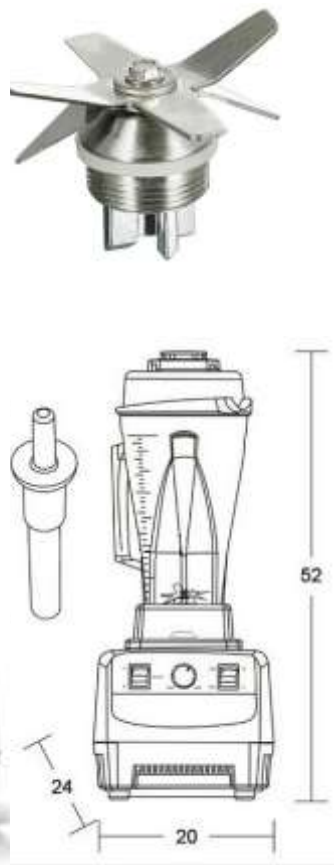

LICUADORA ALTA REVOLUCION ECOBECK

MODELO KLR-767

- Licuadora alta revolución, ideal licuados con hielo
- Tacho de policarbonato de alta resistencia
- Cuchillo de acero inoxidable robusto.
- velocidad regulable
- Incluye maso
- 220v / 50hz
- Diseño de alta prestancia y eficiencia, bajo consumo, fácil de operar y estéticamente muy presentable gracias a sus finas terminaciones redondeadas que entregan mayor seguridad

CODIGO	MODELO	CAPC.	RPM	MOTOR	TEMP TRAB	MEDIDAS	PESO
200767	KLR-767	2 Lts.	HASTA 25000	1500W	-40° - 180°C	205x230x510mm	5Kg